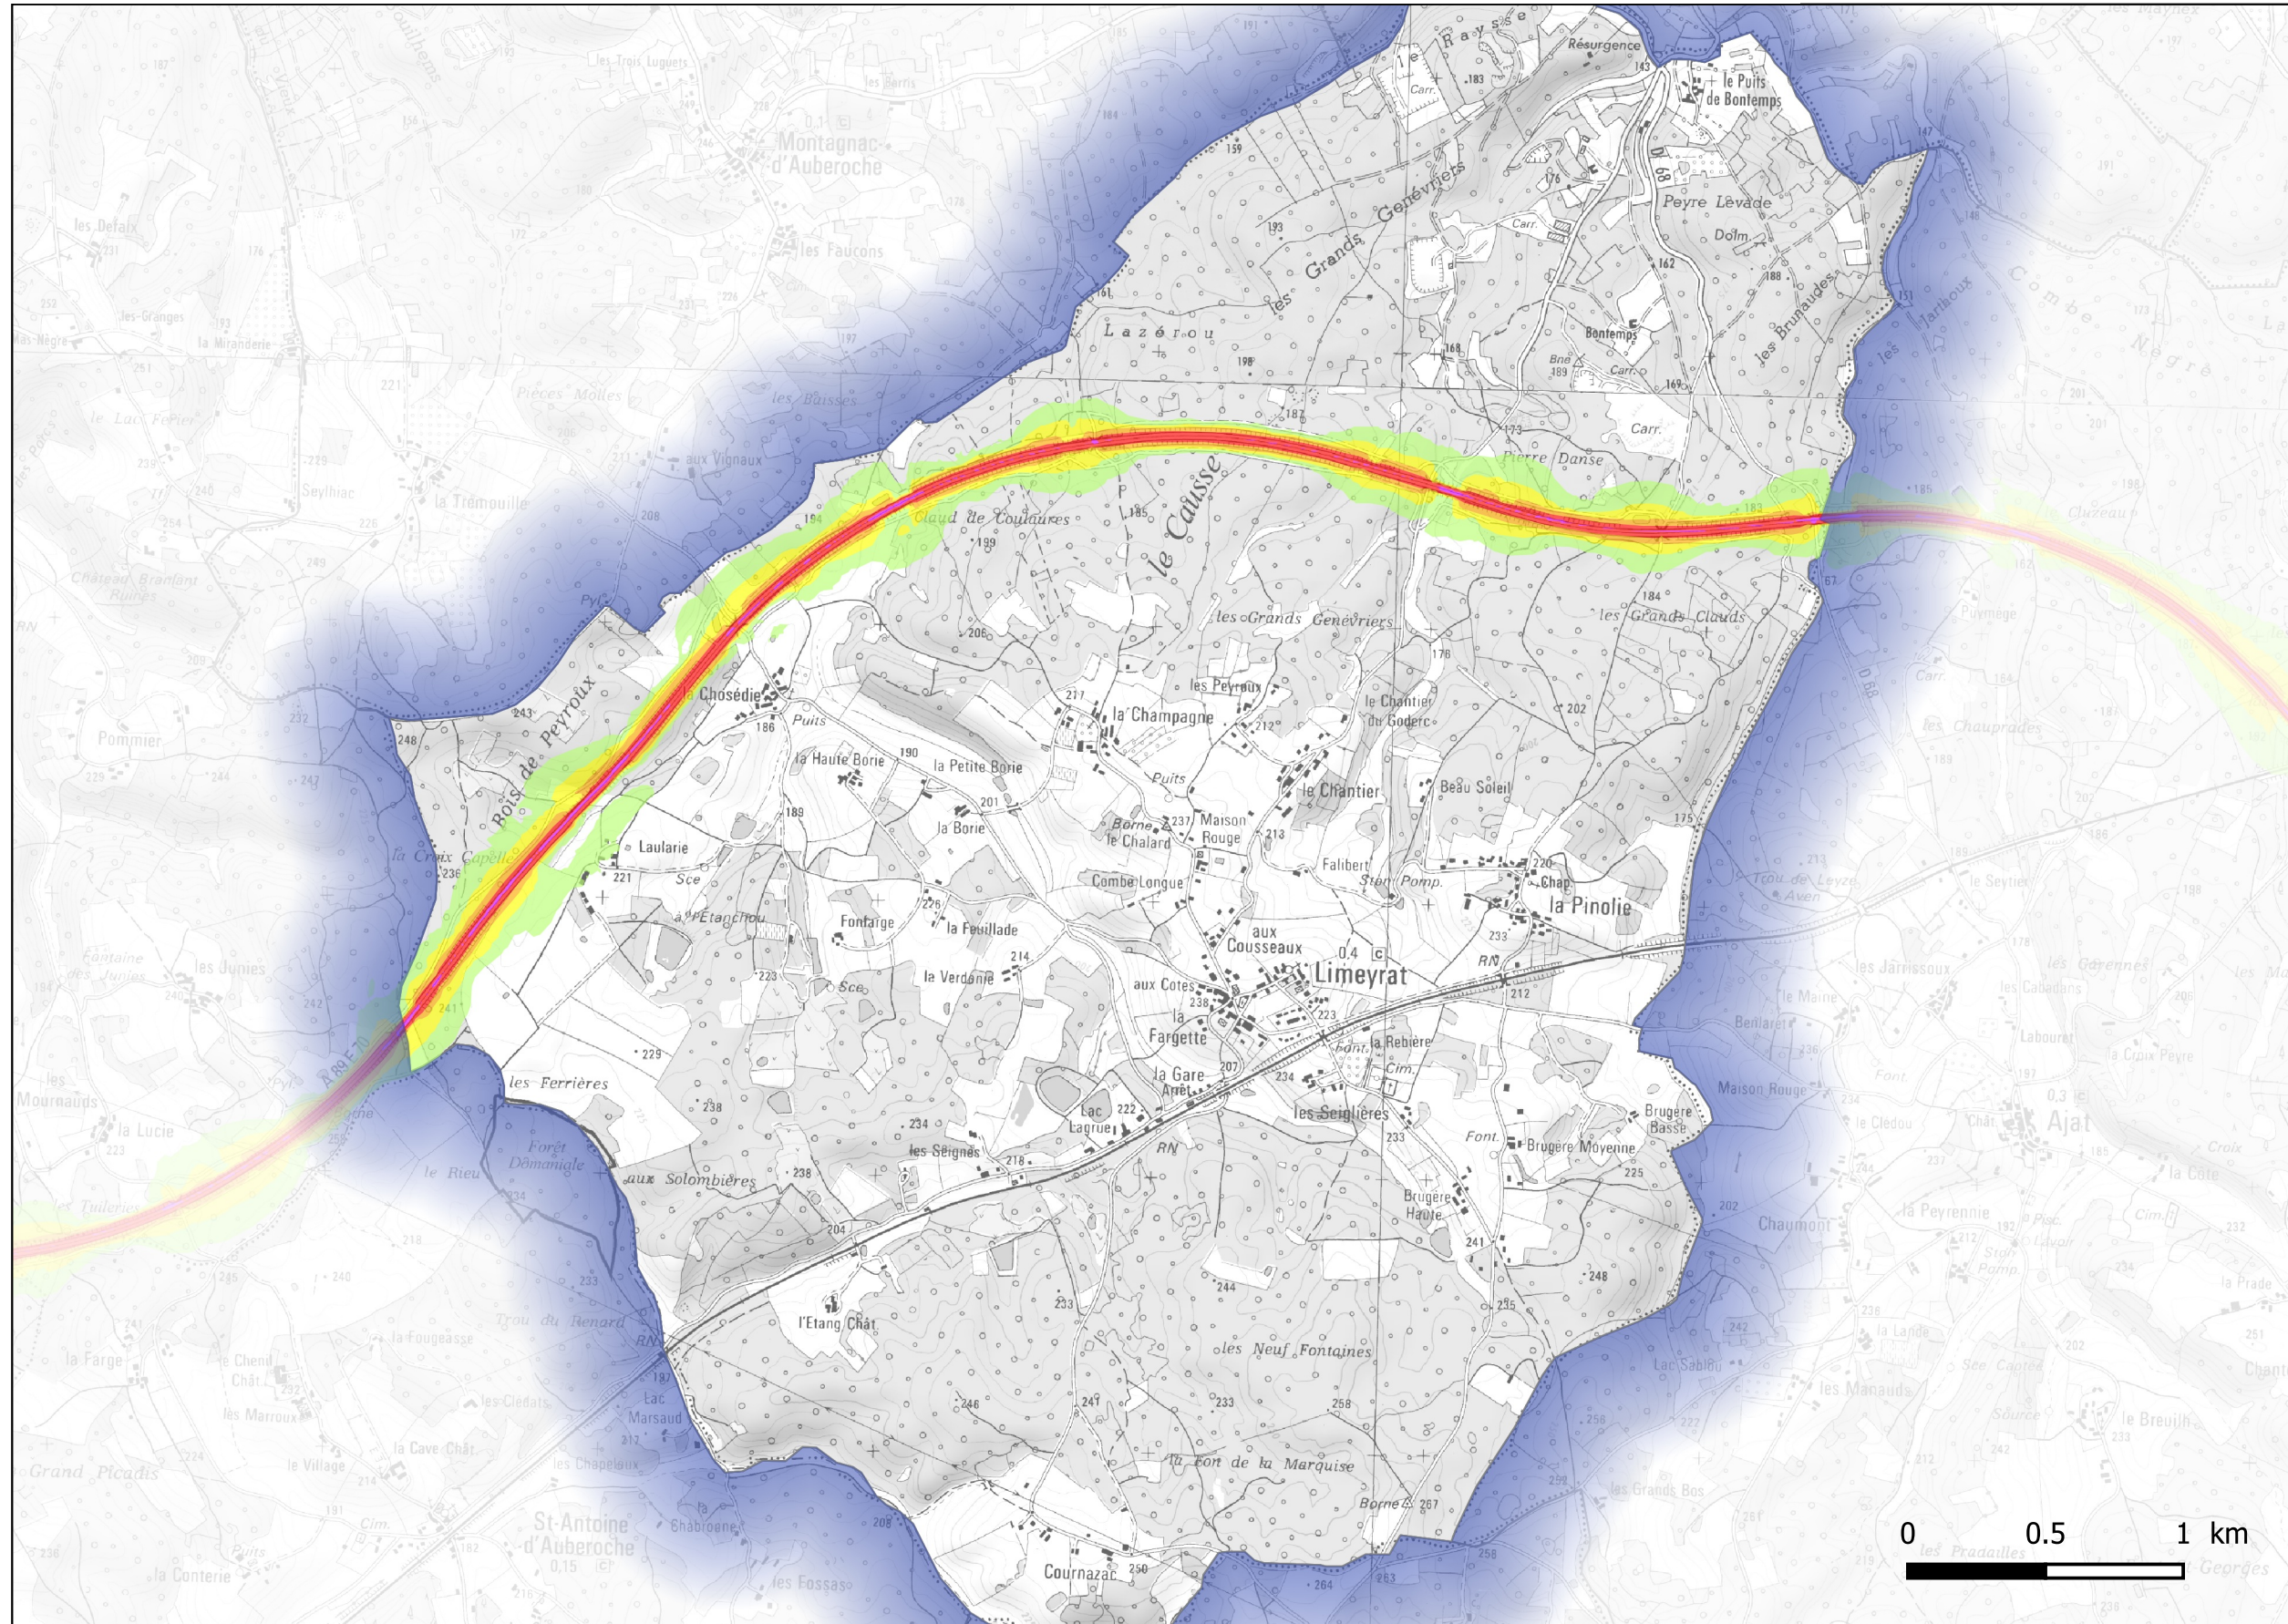

Zones exposées au bruit - carte de "type a" - LN

Courbes isophones en Lden (Level day evening night) par pas de 5 en 5, de 50 dB(A) à supérieur à 70 dB(A) pour le réseau autoroutier du Département de la Dordogne dont le trafic est supérieur à 3M véh / an.

**PRÉFET
DE LA
DORDOGNE**

*Liberté
Égalité
Fraternité*

A89

LIMEYRAT

Niveaux sonores en dB(A)

Cartes type A - Isophones

- 50-55
- 55-60
- 60-65
- 65-70
- >70

0 0.5 1 km